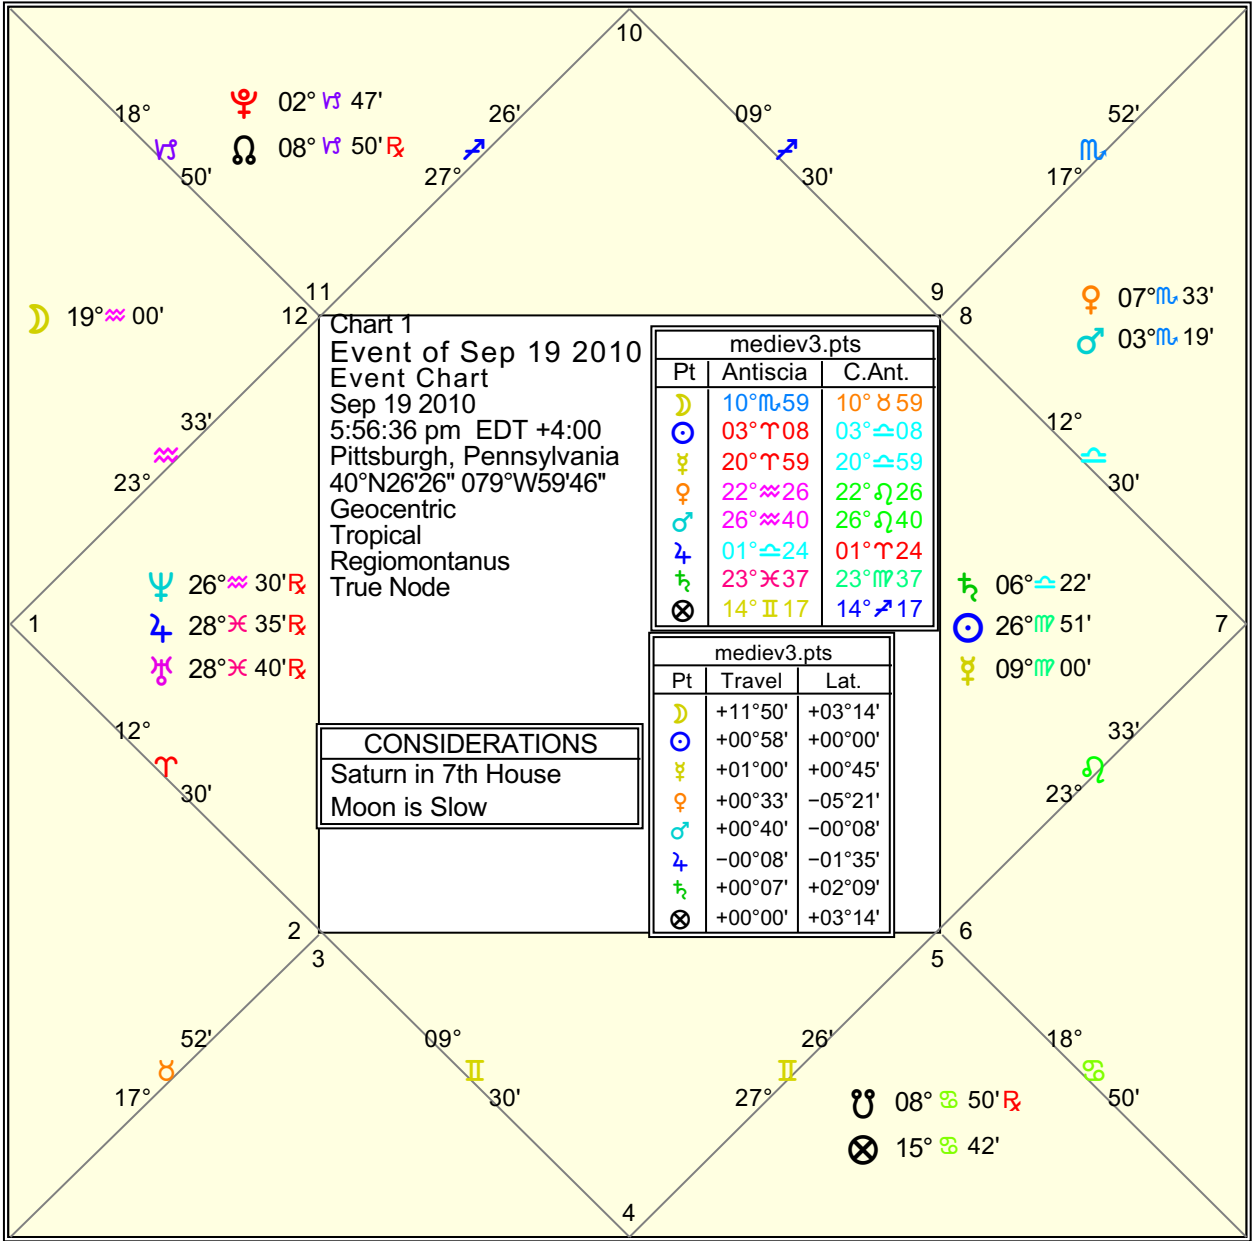

LUNAR MANSIONS - Tropical Zodiac
 25th Caadalhacbia Al Sad Al Ahbiyah
 The Star of the Dungeons

ESSENTIAL DIGNITIES									
Pt	Ruler	Exalt	Trip	Term	Face	Detri	Fall	Score	
☾	♃	--	♃	♃	♃	♃	--	+0	p
☉	♃	+	♃	♃	♃	♃	♃	+0	p
♁	♃	+	♃	♃	♃	♃	♃	+9	
♂	♃	--	♃	♃	♃	♃	♃	-2	
♂	♃	+	♃	♃	♃	♃	♃	+8	
♃	♃	+	♃	♃	♃	♃	♃	+5	
♃	♃	+	♃	♃	♃	♃	♃	+7	
♁	♃	--	♃	♃	♃	♃	♃	--	
♁	♃	♁	♃	♃	♃	♃	♃	--	
♁	♃	♁	♃	♃	♃	♃	♃	--	

The Gaze

Fixed Stars	Orb
♃ ♂ SCHEAT	0°56'
♁ ♂ ANTARES ***	0°23'

MOON ASPECTS	
♁ ♂ ♃	10°59' A
♁ ♀ ♃	14°19' A

	Hs	Alm.
☾	1	♃
☉	2	♃
♁	3	♃
♂	4	♃
♂	5	♃
♃	6	♃
♃	7	♃
♃	8	♃
♃	9	♃
♃	10	♃
♃	11	♃
♃	12	♃

mediev3.pts		
Pt	Antiscia	C.Ant.
☾	10°♁59	10°♁59
☉	03°♁08	03°♁08
♁	20°♁59	20°♁59
♂	22°♁26	22°♁26
♂	26°♁40	26°♁40
♃	01°♁24	01°♁24
♃	23°♁37	23°♁37
♁	14°♁17	14°♁17

mediev3.pts		
Pt	Travel	Lat.
☾	+11°50'	+03°14'
☉	+00°58'	+00°00'
♁	+01°00'	+00°45'
♂	+00°33'	-05°21'
♂	+00°40'	-00°08'
♃	-00°08'	-01°35'
♃	+00°07'	+02°09'
♁	+00°00'	+03°14'

CONSIDERATIONS
 Saturn in 7th House
 Moon is Slow

Day of ☉ Hour of ☾
 11th Hour of Day
 Last Hr ♀ -40 mins
 Next Hr ♃ +21 mins

NEAREST LUNAR PHASES			
Full	Aug 24 2010	1:04 pm	01° ♃ 25
3rd Q	Sep 1 2010	1:21 pm	09° ♁ 10
New	Sep 8 2010	6:29 am	15° ♁ 40
1st Q	Sep 15 2010	1:49 am	22° ♃ 17
Full	Sep 23 2010	5:17 am	00° ♁ 15